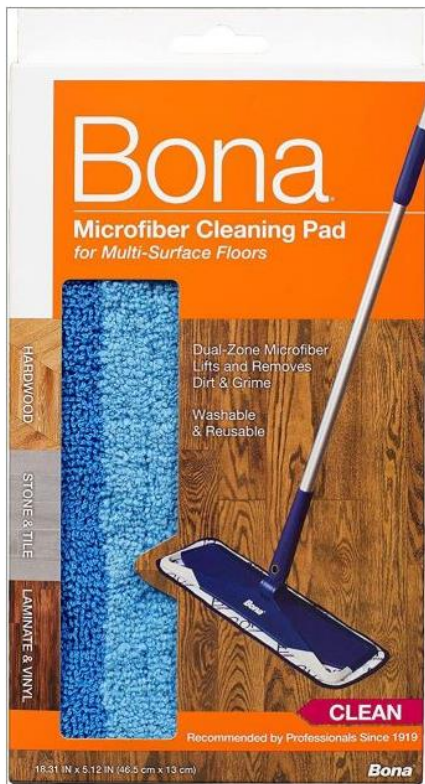

BONA PAD ATRAPAPOLVO

El Recambio Mopa Atrapapolvo Bona utiliza la electricidad estática para recoger y atrapar el polvo, la suciedad y el pelo de las mascotas. Utilízalo a diario para reducir el riesgo de arañazos.

El Recambio Mopa Atrapapolvo Bona llega hasta el último rincón donde se deposita el polvo. Su diseño exclusivo combina fibras cortas y largas para recoger fácilmente del suelo distintos tipos de residuos como el pelo de las mascotas, micropartículas y alérgenos habituales en el hogar. Utiliza la gama de mopas Bona en suelos de madera y en superficies duras.

Características

- -Recoge hasta un 50 % más de polvo y suciedad
- -Mediante la electricidad estática recoge y atrapa la suciedad
- -Diseño sostenible, puede reutilizarse hasta 500 veces