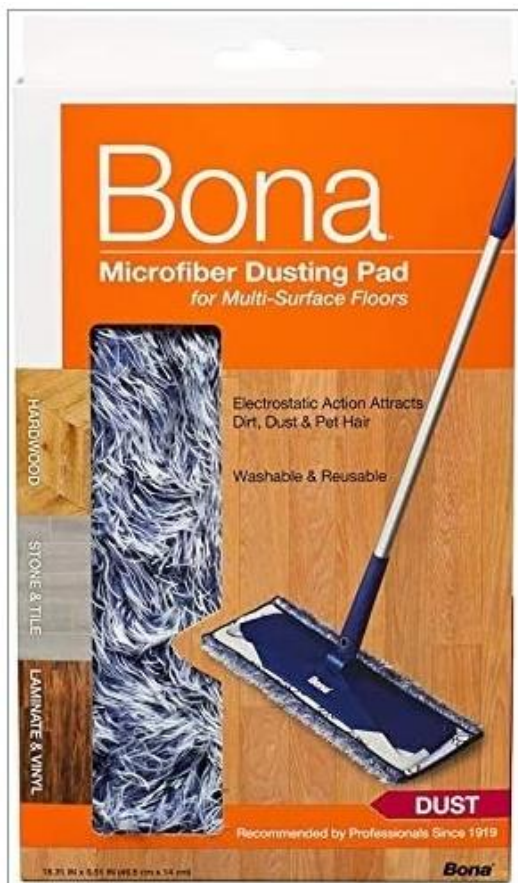

BONA PAD ATRAPAPOLVO

El Recambio Mopa Atrapapolvo Bona utiliza la electricidad estática para recoger y atrapar el polvo, la suciedad y el pelo de las mascotas. Utilízalo a diario para reducir el riesgo de arañazos.

El Recambio Mopa Atrapapolvo Bona llega hasta el último rincón donde se deposita el polvo. Su diseño exclusivo combina fibras cortas y largas para recoger fácilmente del suelo distintos tipos de residuos como el pelo de las mascotas, micropartículas y alérgenos habituales en el hogar. Utiliza la gama de mopas Bona en suelos de madera y en superficies duras.

Características

- -Recoge hasta un 50 % más de polvo y suciedad
- -Mediante la electricidad estática recoge y atrapa la suciedad
- -Diseño sostenible, puede reutilizarse hasta 500 veces