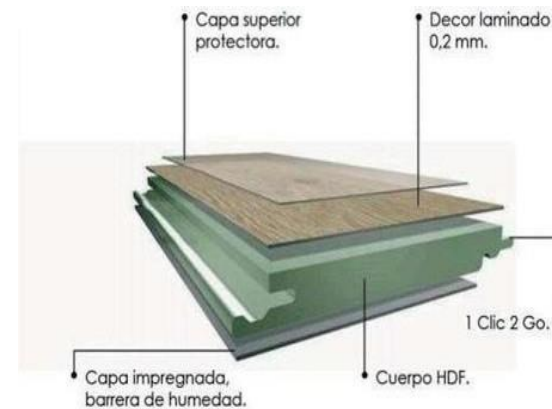

Colección Standard

Pisos Fotolaminados de origen Turco. Tablas de 1lana. Espesores de 7.5 mm, 8mm y 12mm. Tablas con 4 biseles. Clase 31AC3 y 32 AC4 AC5 para uso residencial

intenso y comercial moderado. Sistema Just Click de instalación flotante. Distintos acabados superficiales. Se recomienda instalación flotante con aislante acústico.

Pisos fotolaminados de origen alemán. Tablas de 1lana. Espesor de 8 mm. Tablas de 4 biseles. Clase 31AC3 y 32 Ac4 para uso residencial

intenso y comercial moderado. Sistema 1Clic 2Go de instalación flotante. Acabado superficial natureline, used Wood y rustic finish. Se recomienda instalación flotante con aislante acústico.

Pisos fotolaminados de origen alemán. Tablas de 1lana. Espesor de 8 mm. Tablas de 4 biseles. Clase 31AC3 y 32 Ac4 para uso residencial intenso y comercial moderado. Sistema 1 Clic 2go de instalación flotante. Distintos acabados superficiales.

Se recomienda instalación flotante con aislante acustico.

COLECCIÓN STANDARD

ALP 8mm 191x1200mm

EVEREST 8mm 191x1200mm

TIBET 8mm 191x1200mm

URAL 8mm 191x1200mm

SOLARO 8mm 191x1200mm

ELBRUZ 8mm 191x1200mm